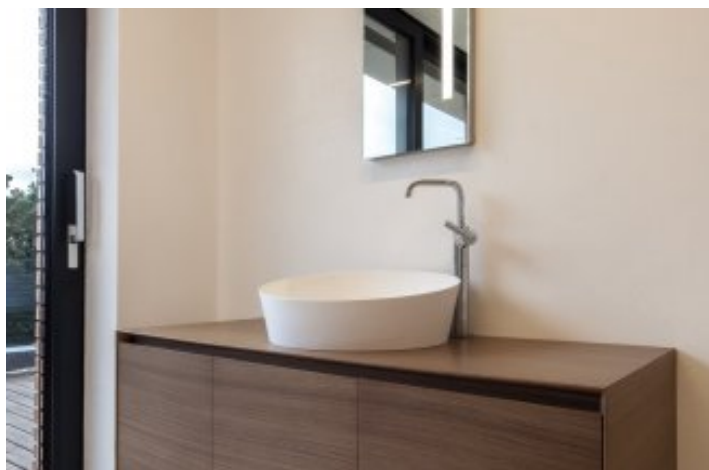

list reference:

Vila Podolí

lokality: Praha

investor: private investor

Návrh a realizace interiéru včetně dodávky nábytku a částečně osvětlení.

eXX

další projekty
najdete na
www.exx.cz

Vila Podolí