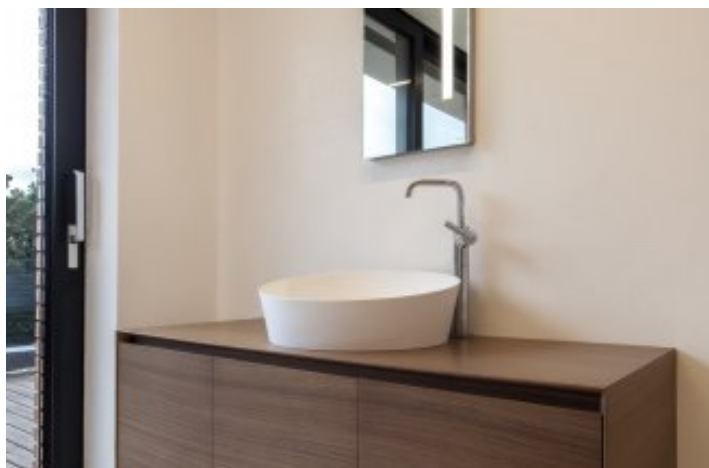

list reference:

Vila Podolí

lokality: Praha

investor: private investor

Návrh a realizace interiéru včetně dodávky nábytku a částečně osvětlení.

eXX

další projekty
najdete na
www.exx.cz

Vila Podolí