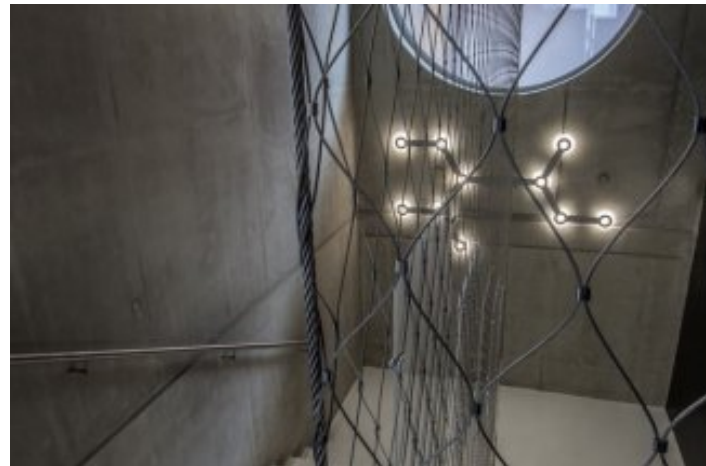

list reference:

Datové centrum Lužice

lokalita: Lužice

investor: Centrum ITC služeb, s.r.o.

Dodávka svítidel a realizace corianových prvků (recepční pult a pult sekretariátu z materiálu corian Glacier White, dále okenní parapety, 2 ks vestavného sezení a 4 kusy kuchyňských linek z materiálu corian Night Sky).