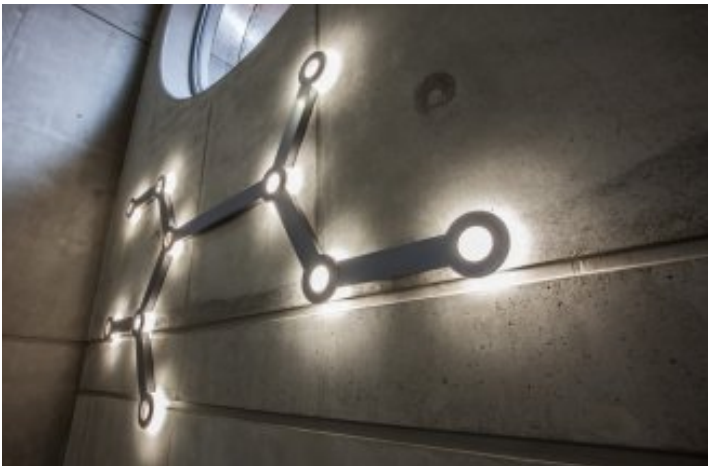

list reference:

Datové centrum Lužice

lokalita: Lužice

investor: Centrum ITC služeb, s.r.o.

Dodávka svítidel a realizace corianových prvků (recepční pult a pult sekretariátu z materiálu corian Glacier White, dále okenní parapety, 2 ks vestavného sezení a 4 kusy kuchyňských linek z materiálu corian Night Sky).