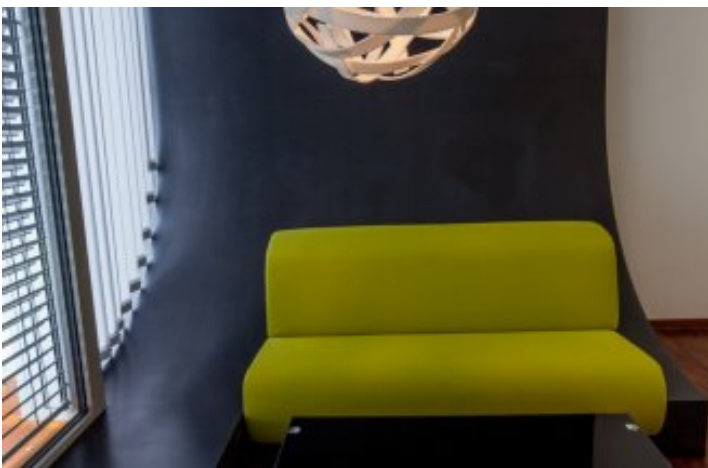

list reference:

Datové centrum Lužice

lokalita: Lužice

investor: Centrum ITC služeb, s.r.o.

Dodávka svítidel a realizace corianových prvků (recepční pult a pult sekretariátu z materiálu corian Glacier White, dále okenní parapety, 2 ks vestavného sezení a 4 kusy kuchyňských linek z materiálu corian Night Sky).