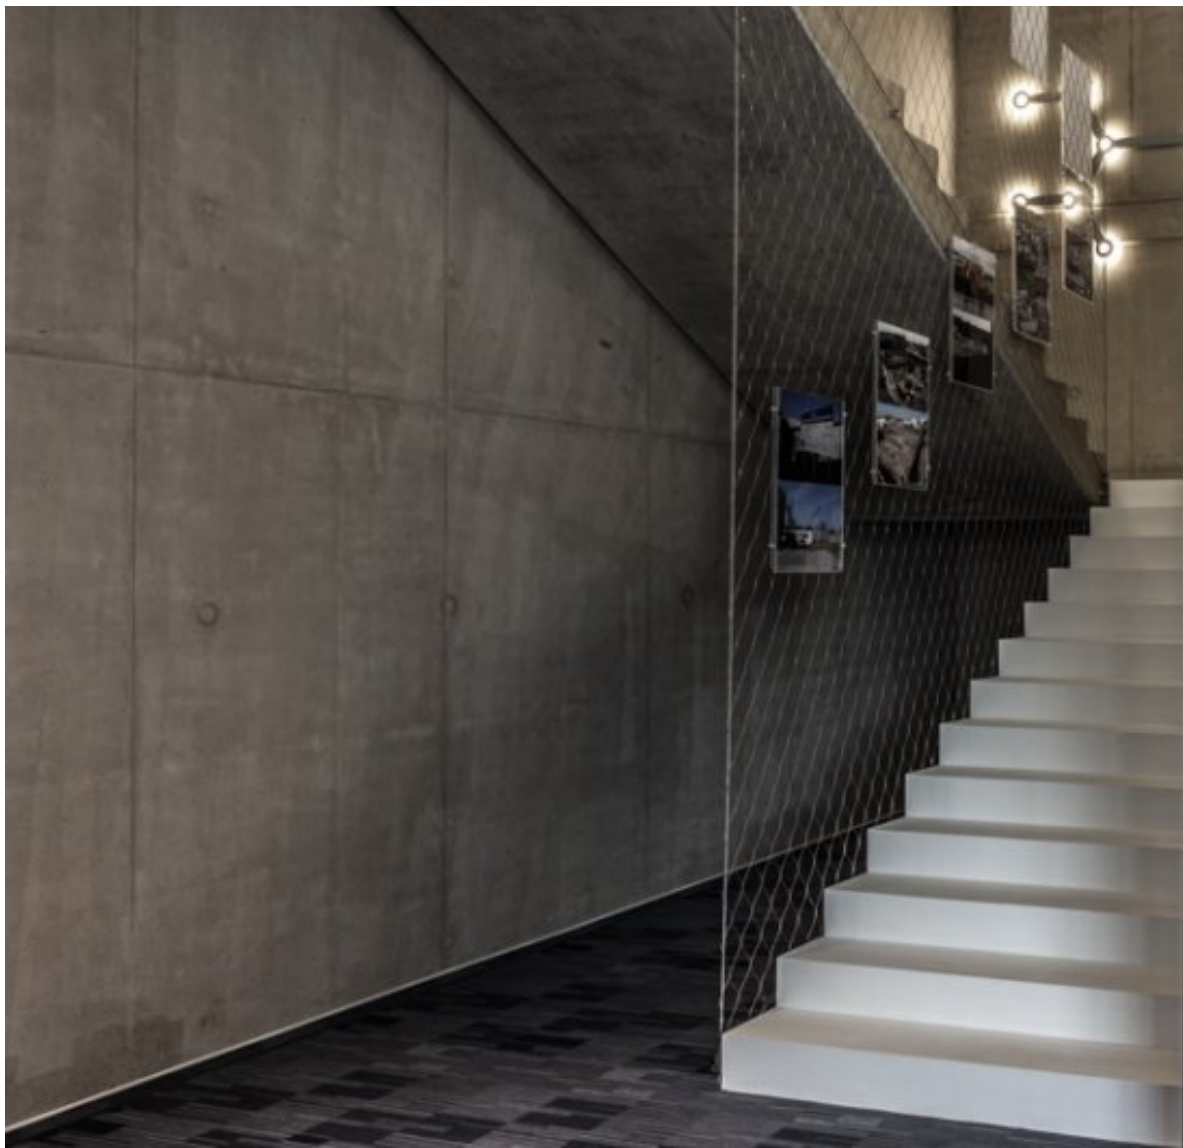

list reference:

Datové centrum Lužice

lokalita: Lužice

investor: Centrum ITC služeb, s.r.o.

Dodávka svítidel a realizace corianových prvků (recepční pult a pult sekretariátu z materiálu corian Glacier White, dále okenní parapety, 2 ks vestavného sezení a 4 kusy kuchyňských linek z materiálu corian Night Sky).