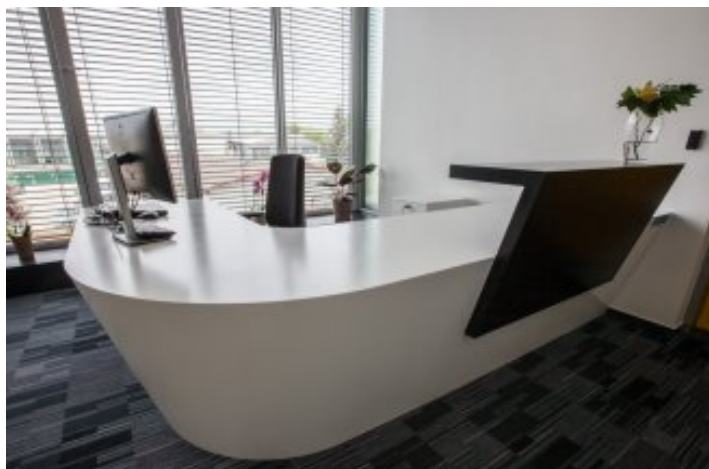

list reference:

Datové centrum Lužice

lokalita: Lužice

investor: Centrum ITC služeb, s.r.o.

Dodávka svítidel a realizace corianových prvků (recepční pult a pult sekretariátu z materiálu corian Glacier White, dále okenní parapety, 2 ks vestavného sezení a 4 kusy kuchyňských linek z materiálu corian Night Sky).