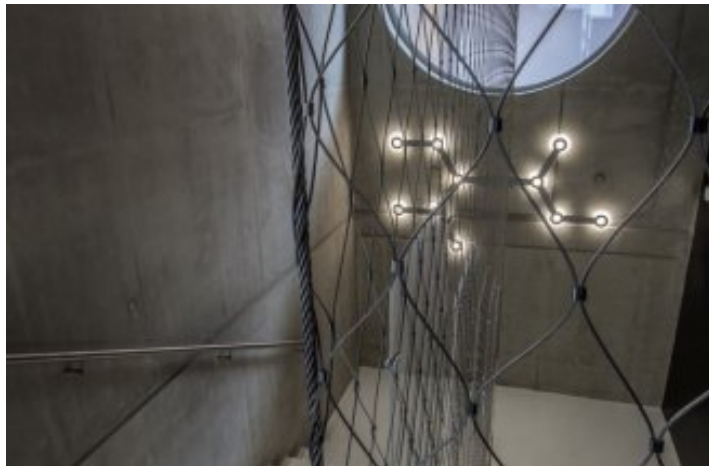

list reference:

Datové centrum Lužice

lokalita: Lužice

investor: Centrum ITC služeb, s.r.o.

Dodávka svítidel a realizace corianových prvků (recepční pult a pult sekretariátu z materiálu corian Glacier White, dále okenní parapety, 2 ks vestavného sezení a 4 kusy kuchyňských linek z materiálu corian Night Sky).