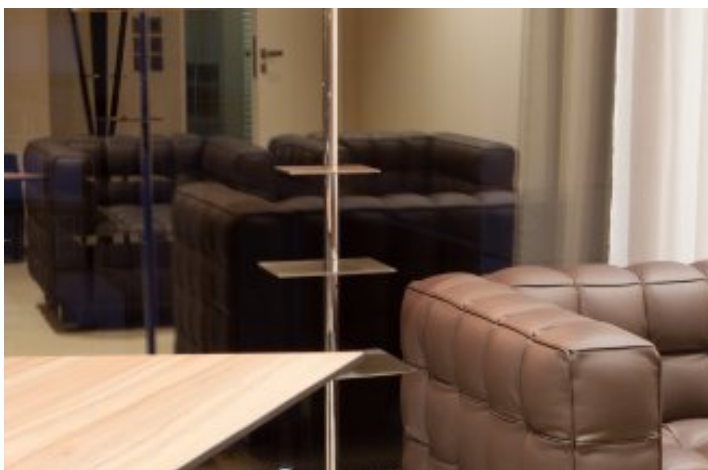

list reference:

CPI Group Quadrio

lokalita: Praha

investor: Czech Property Investments, a.s.

EXX navrhl a naprojektoval vstupní prostory a kanceláře top managementu a zároveň se podílel na dodávce interiéru včetně osvětlení kanceláří společnosti CPI v budově Quadrio na pražské Národní třídě. Součástí dodávky tvořil atypický nábytek, vstupní lobby včetně recepce a osvětlení s možností nastavení světelných režimů. V tomto projektu byl použit i tzv. „chytrý nátěr“ stěn, který přemění stěny v popisovatelnou plochu. Navíc umožňuje s použitím speciálních fix zaznamenat poznámky, které ukládá nebo je streamuje do dalších zařízení.