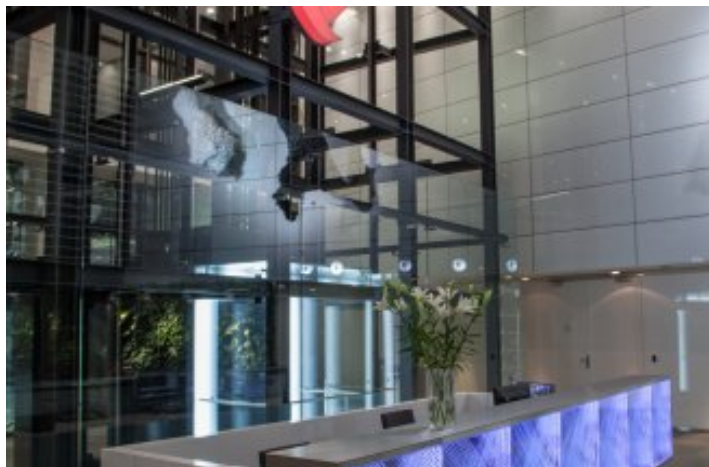

list reference:

CPI Group Quadrio

lokalita: Praha

investor: Czech Property Investments, a.s.

EXX navrhl a naprojektoval vstupní prostory a kanceláře top managementu a zároveň se podílel na dodávce interiéru včetně osvětlení kanceláří společnosti CPI v budově Quadrio na pražské Národní třídě. Součástí dodávky tvořil atypický nábytek, vstupní lobby včetně recepce a osvětlení s možností nastavení světelných režimů. V tomto projektu byl použit i tzv. „chytrý nátěr“ stěn, který přemění stěny v popisovatelnou plochu. Navíc umožňuje s použitím speciálních fix zaznamenat poznámky, které ukládá nebo je streamuje do dalších zařízení.