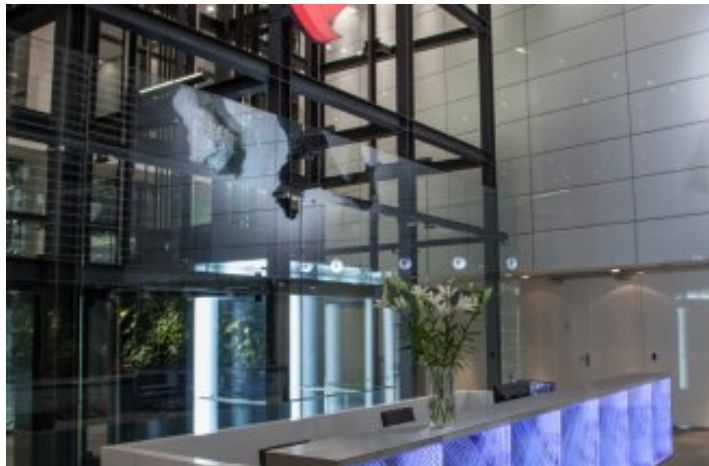

list reference:

CPI Group Quadrio

lokalita: Praha

investor: Czech Property Investments, a.s.

EXX navrhl a naprojektoval vstupní prostory a kanceláře top managementu a zároveň se podílel na dodávce interiéru včetně osvětlení kanceláří společnosti CPI v budově Quadrio na pražské Národní třídě. Součástí dodávky tvořil atypický nábytek, vstupní lobby včetně recepce a osvětlení s možností nastavení světelných režimů. V tomto projektu byl použit i tzv. „chytrý nátěr“ stěn, který přemění stěny v popisovatelnou plochu. Navíc umožňuje s použitím speciálních fix zaznamenat poznámky, které ukládá nebo je streamuje do dalších zařízení.