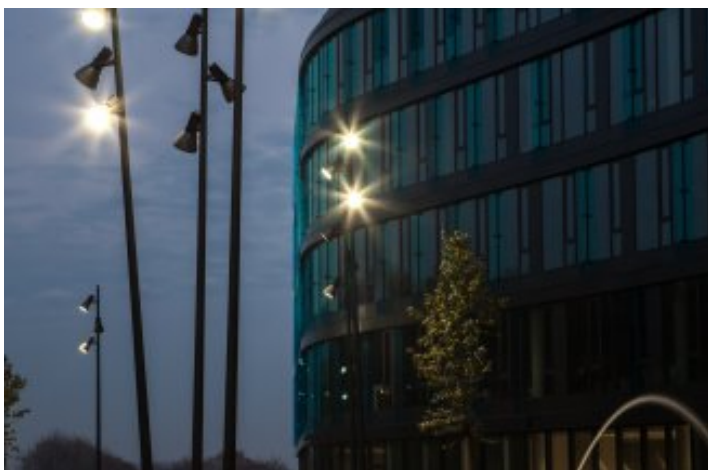

list reference:

Aviatica Waltrovka

lokalita: Praha

investor: Unique Development (investiční skupina Penta)

Dodávka osvětlení celého objektu – společné prostory, fitouty, komerční prostory, plaza, exteriér. Realizace atypického interiéru do prostor Oracle.