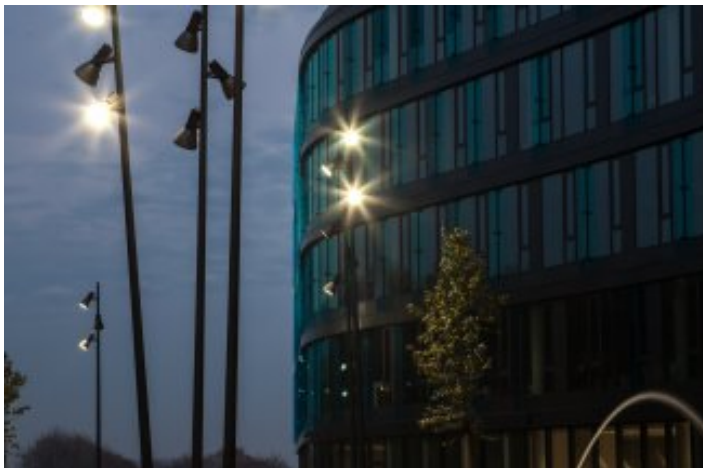

list reference:

Aviatica Waltrovka

lokalita: Praha

investor: Unique Development (investiční skupina Penta)

Dodávka osvětlení celého objektu – společné prostory, fitouty, komerční prostory, plaza, exteriér. Realizace atypického interiéru do prostor Oracle.