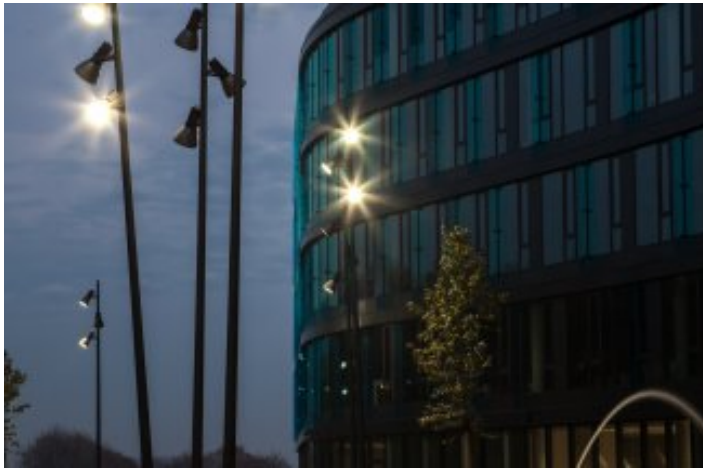

list reference:

Aviatica Waltrovka

lokalita: Praha

investor: Unique Development (investiční skupina Penta)

Dodávka osvětlení celého objektu – společné prostory, fitouty, komerční prostory, plaza, exteriér. Realizace atypického interiéru do prostor Oracle.