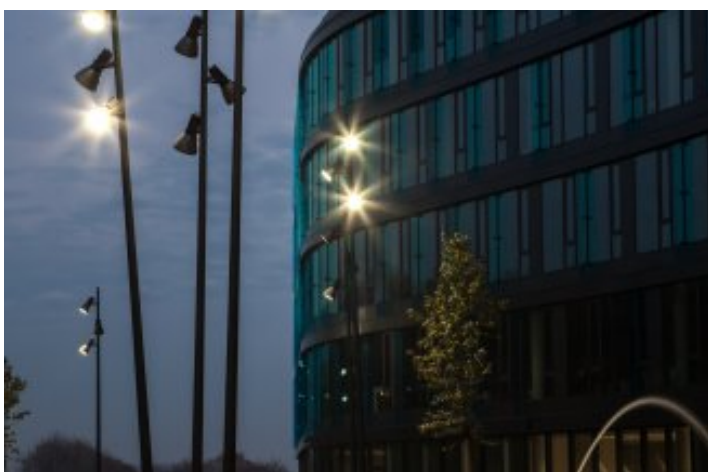

list reference:

Aviatica Waltrovka

lokalita: Praha

investor: Unique Development (investiční skupina Penta)

Dodávka osvětlení celého objektu – společné prostory, fitouty, komerční prostory, plaza, exteriér. Realizace atypického interiéru do prostor Oracle.