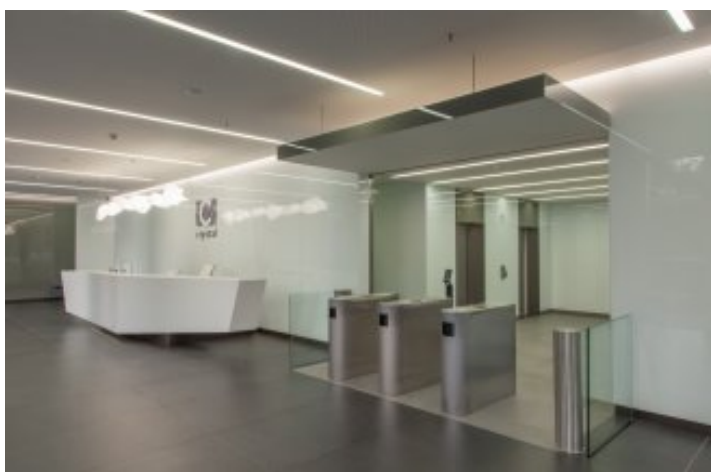

list reference:

Crystal

lokality: Praha - Vinohrady

investor: GES Real

Dodávka recepčního pultu z CORIANu, lamelových stěn, turniketů, atypického nábytku, skříněk na poštu a osvětlení ve vstupním hale, dále pak skleněného obložení stěn ve výtahovém lobby.