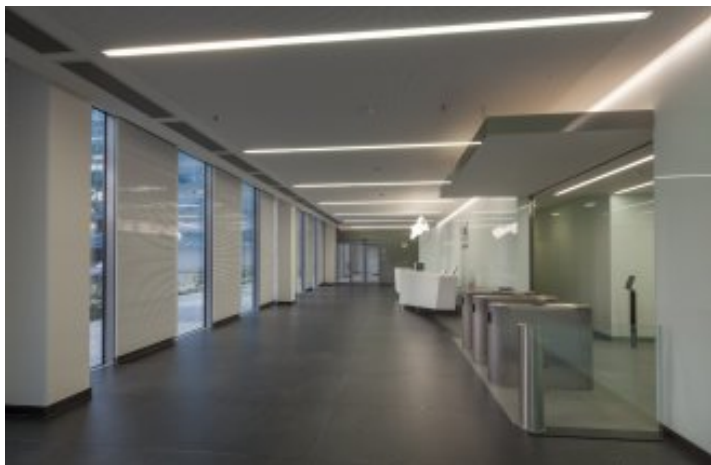

list reference:

Crystal

lokality: Praha - Vinohrady

investor: GES Real

Dodávka recepčního pultu z CORIANu, lamelových stěn, turniketů, atypického nábytku, skříněk na poštu a osvětlení ve vstupním hale, dále pak skleněného obložení stěn ve výtahovém lobby.