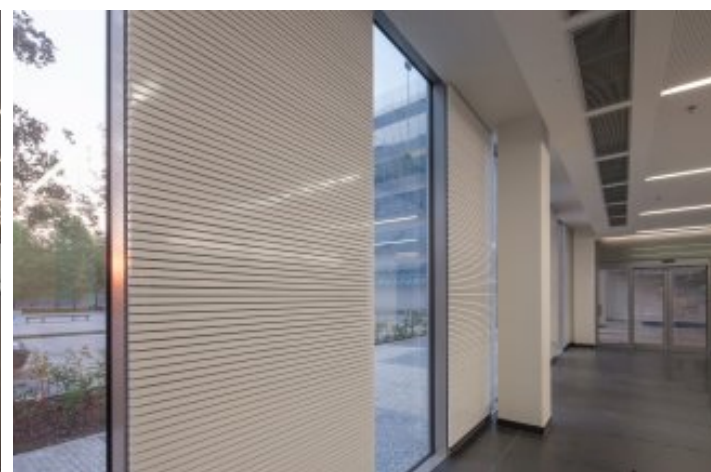

list reference:

Crystal

lokality: Praha - Vinohrady

investor: GES Real

Dodávka recepčního pultu z CORIANu, lamelových stěn, turniketů, atypického nábytku, skříněk na poštu a osvětlení ve vstupním hale, dále pak skleněného obložení stěn ve výtahovém lobby.