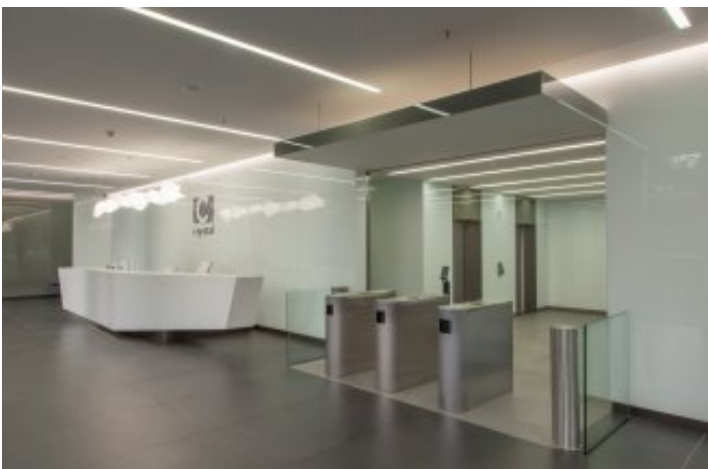

list reference:

Crystal

lokality: Praha - Vinohrady

investor: GES Real

Dodávka recepčního pultu z CORIANu, lamelových stěn, turniketů, atypického nábytku, skříněk na poštu a osvětlení ve vstupním hale, dále pak skleněného obložení stěn ve výtahovém lobby.