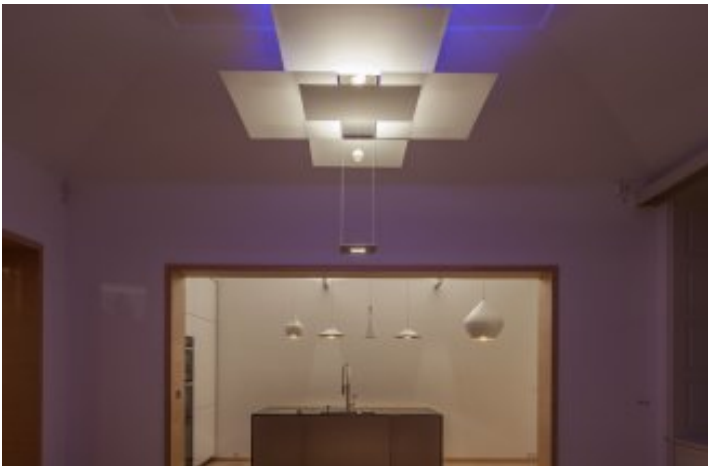

list reference:

Janáčkovo nábřeží 39

lokality: Praha

investor: FORESPO BDS a.s.

Dodávka osvětlení do prostor vstupního lobby, kanceláří a luxusních bytů. Vybavení luxusní koupelny.

další projekty
najdete na
www.exx.cz