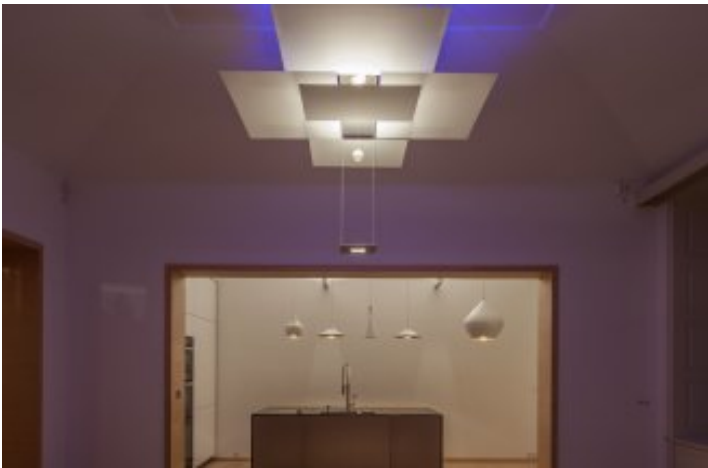

list reference:

Janáčkovo nábřeží 39

lokality: Praha

investor: FORESPO BDS a.s.

Dodávka osvětlení do prostor vstupního lobby, kanceláří a luxusních bytů. Vybavení luxusní koupelny.

další projekty
najdete na
www.exx.cz