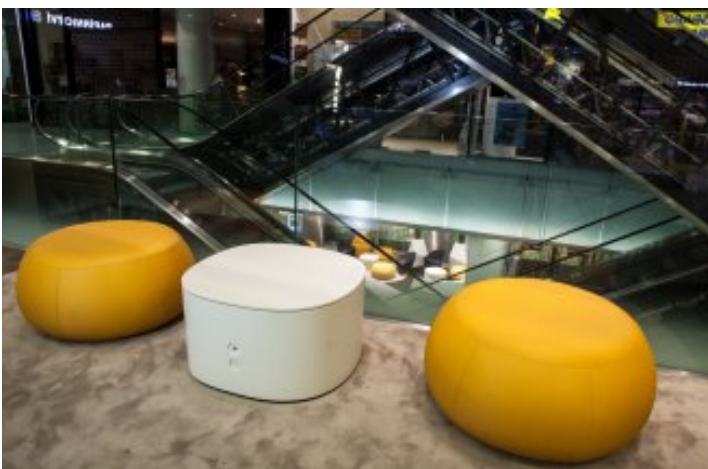

# Quadrio - Relax zóny

lokalita: Praha

investor: CPI Národní, s.r.o.

Dodávka corianových lavic, květníků, informačních totemů a stolků. Dále dodávka atypického nábytku včetně koberců, světelných nápisů a stojacích lamp (model Bow z produkce Rendl light studio).