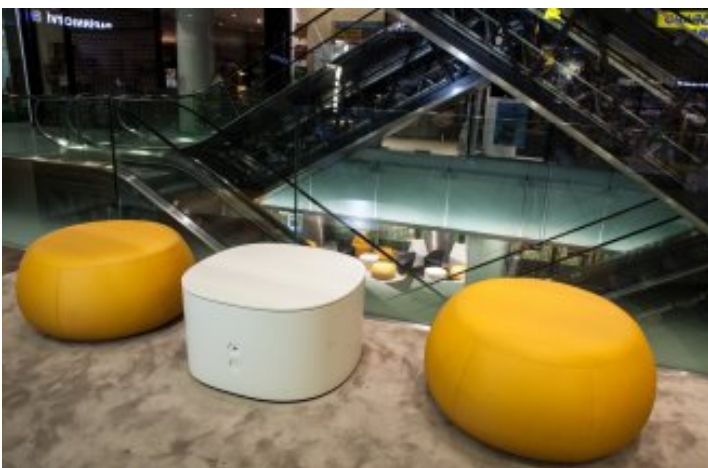

# Quadrio - Relax zóny

lokalita: Praha

investor: CPI Národní, s.r.o.

Dodávka corianových lavic, květníků, informačních totemů a stolků. Dále dodávka atypického nábytku včetně koberců, světelných nápisů a stojacích lamp (model Bow z produkce Rendl light studio).