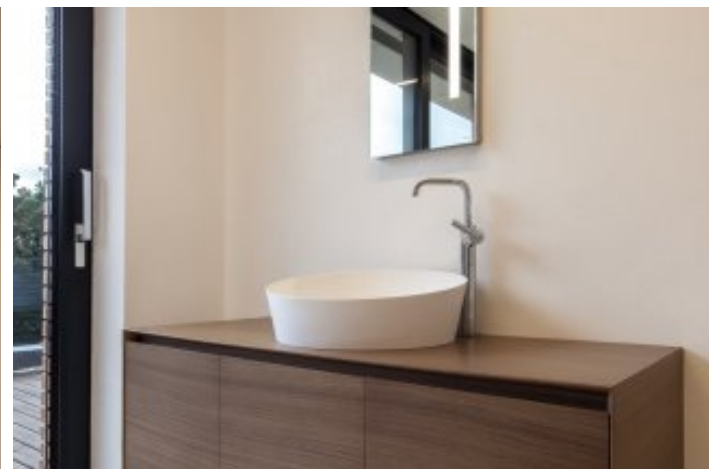

# Vila Podolí

lokality: Praha

investor: private investor

Návrh a realizace interiéru včetně dodávky nábytku a částečně osvětlení.

eXX

další projekty  
najdete na  
[www.exx.cz](http://www.exx.cz)