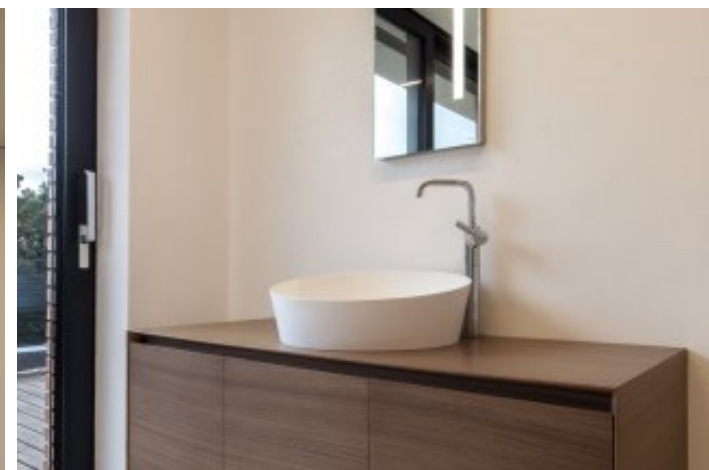

list reference:

Vila Podolí

lokality: Praha

investor: private investor

Návrh a realizace interiéru včetně dodávky nábytku a částečně osvětlení.

eXX

další projekty
najdete na
www.exx.cz

Vila Podolí