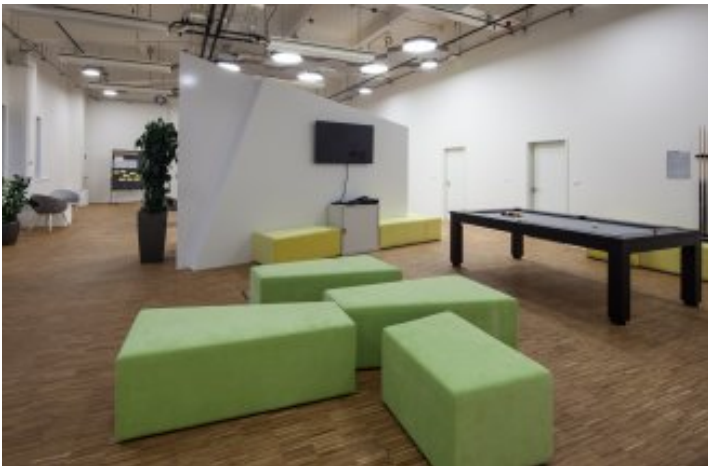

list reference:

Bosch

lokalita: Praha

investor: Robert Bosch Odbytová s.r.o.

návrh a dodávka interiérového vybavení do společných a relax prostor nové administrativní budovy – kuchyňky, relax zóny,
akustické prvky, designové osvětlení