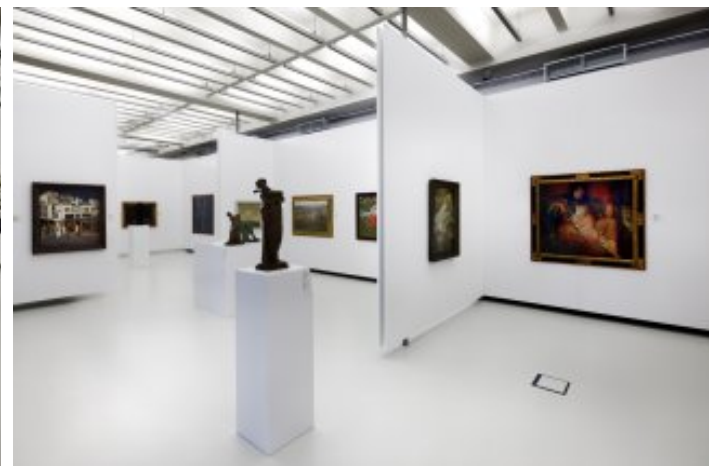

list reference:

Batův institut

lokalita: Budova 14-15

další projekty
najdete na
www.exx.cz

Batův institut

lokality: Budova 14-15

Rok: 2017

str. 2