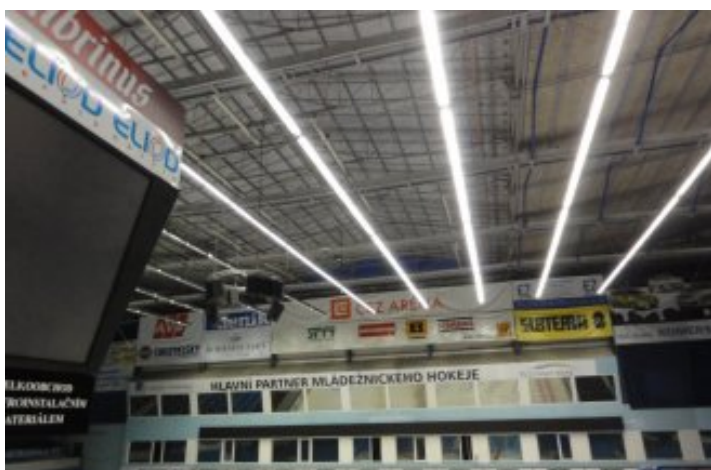

list reference:

Hokejový stadion ČEZ Arena

lokality: Plzeň

light?

job well done?

ideas?

další projekty
najdete na
www.exx.cz

Hokejový stadion ČEZ Arena

lokality: Plzeň

Rok:

str. 2

exx