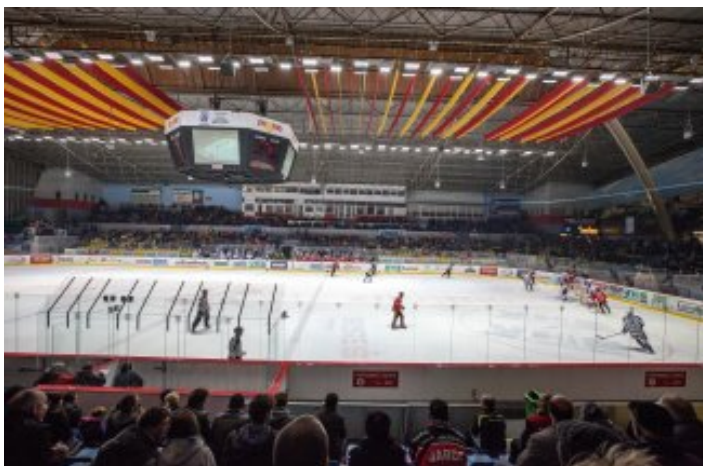

list reference:

Zimní stadion Hostan aréna

lokality: Znojmo

investor: Generali Pojišťovna a.s.

Na osvětlení zimního stadionu byla použita LED svítidla značky Leader Light a efektní LED reflektory Clay Paky vč. řízení.