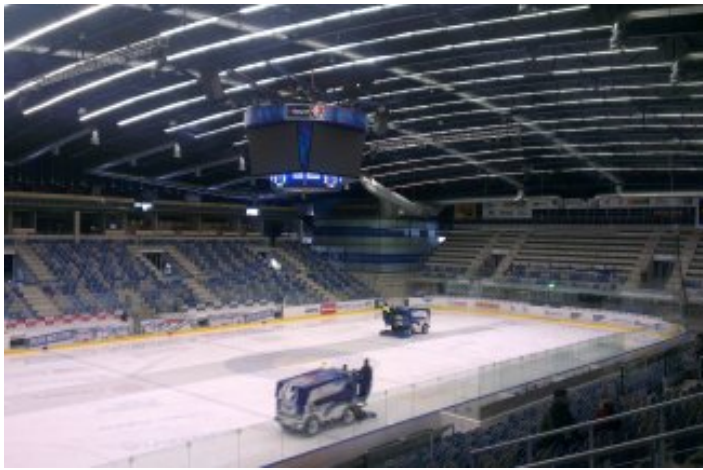

list reference:

Zimní stadion Rocknet arena

lokalita: Chomutov

další projekty
najdete na
www.exx.cz

Zimní stadion Rocknet arena

lokality: Chomutov

Rok:

str. 2