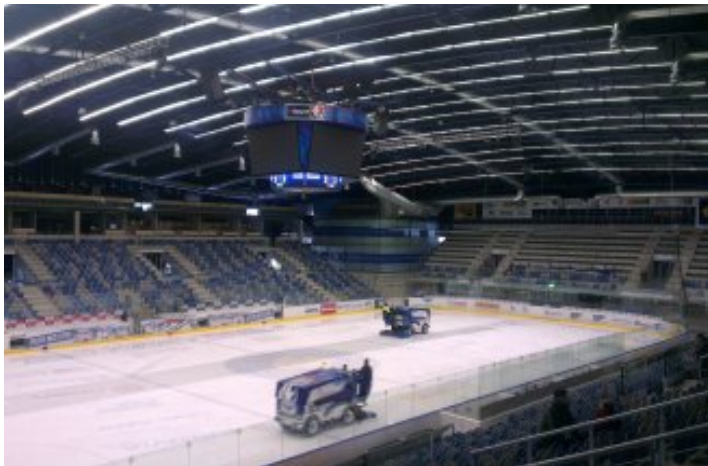

list reference:

Zimní stadion Rocknet arena

lokality: Chomutov

eXX

další projekty
najdete na
www.exx.cz

Zimní stadion Rocknet arena

lokality: Chomutov

Rok: