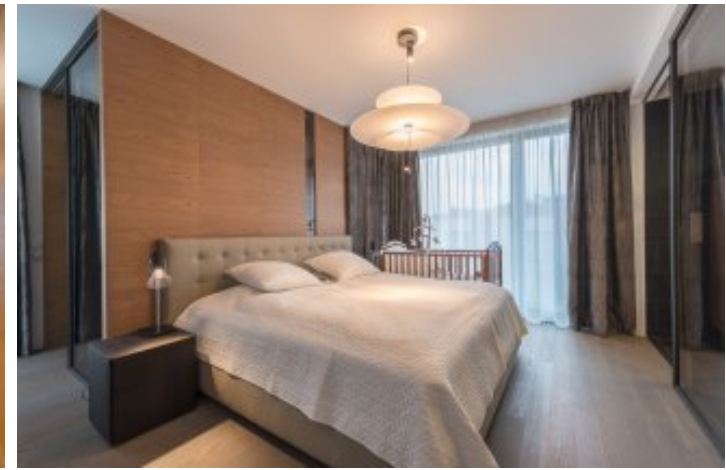

list reference:

Vila Šárecké údolí

lokality: Praha

investor: private person

Návrh a realizace interiéru včetně dodávky nábytku a osvětlení.

eXX

ideas?

další projekty
najdete na
www.exx.cz