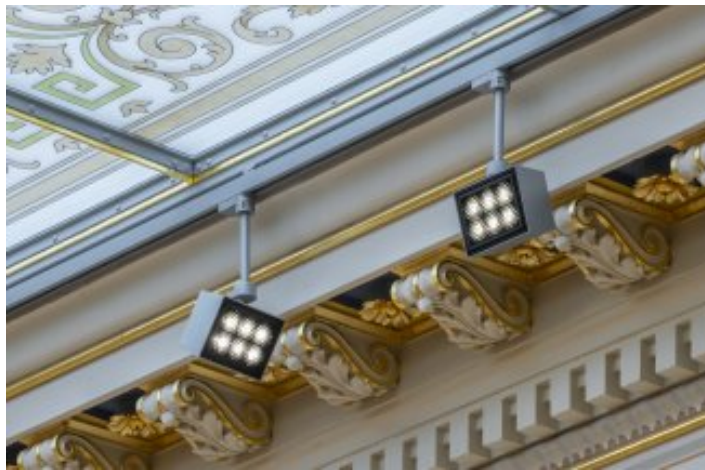

# Národní muzeum

lokality: Praha

nastavení osvětlení kopule a nasvětlení soch

eXX

**job well done?**

**ideas?**

další projekty  
najdete na  
[www.exx.cz](http://www.exx.cz)

**Národní muzeum**  
lokalita: Praha  
Rok: 2019