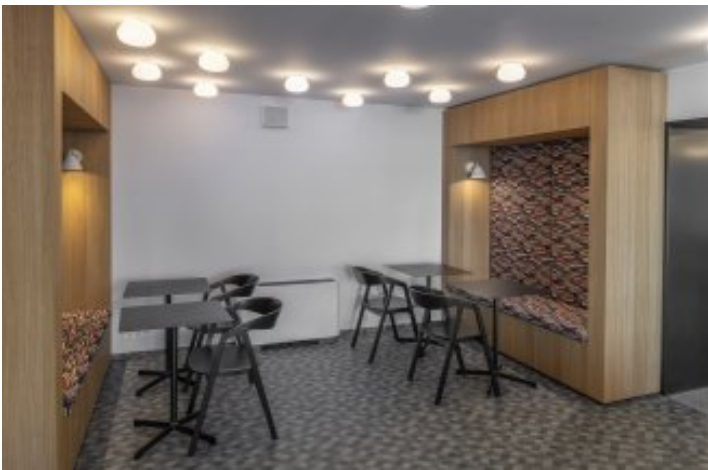

# Comfort Hotel Prague City East

lokalita: Praha

investor: CPI Group

Truhlářská výroba atypického nábytku: bar, recepce, atypické servírovací pulty, mobiliář pro společné prostory, signage, corianové pulty pro self check in.