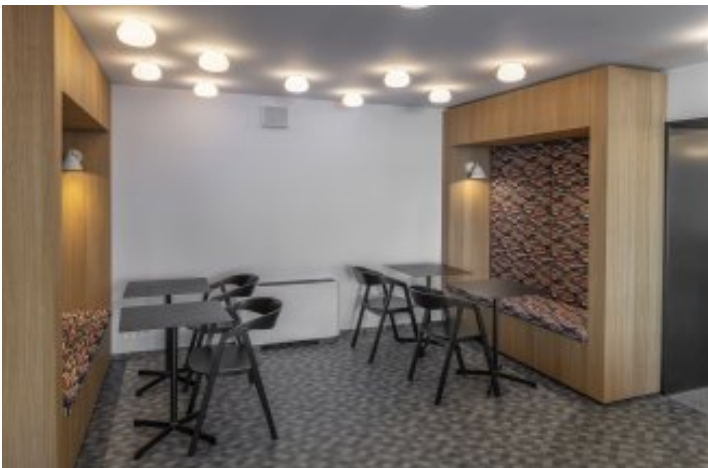

# Comfort Hotel Prague City East

lokalita: Praha

investor: CPI Group

Truhlářská výroba atypického nábytku: bar, recepce, atypické servírovací pulty, mobiliář pro společné prostory, signage, corianové pulty pro self check in.