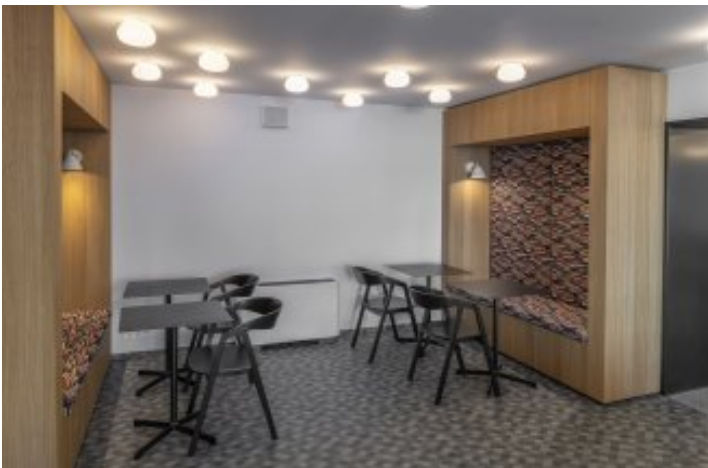

list reference:

Comfort Hotel Prague City East

lokalita: Praha

investor: CPI Group

Truhlářská výroba atypického nábytku: bar, recepce, atypické servírovací pulty, mobiliář pro společné prostory, signage, corianové pulty pro self check in.