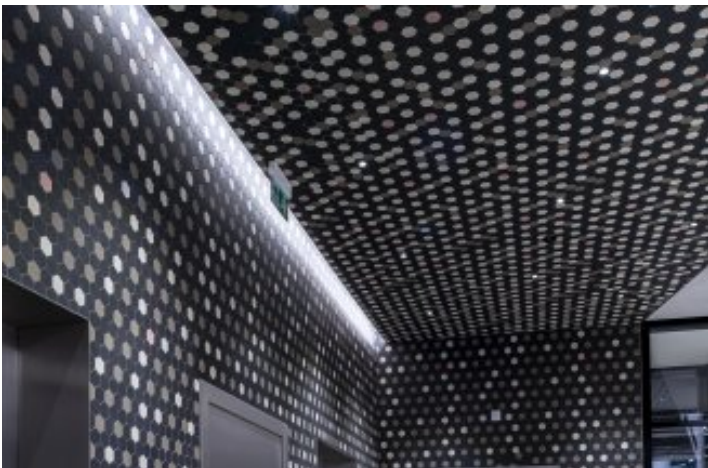

list reference:

DOCK IN THREE

lokality: Praha

Projekt a realizace kompletního osvětlení v kancelářském objektu DOCK IN THREE v pražské Libni. Exteriérové a interiérové osvětlení, osvětlení veškerých společných prostor: recepce ve všech budovách, vstupní prostory, chodby, výtahy.

eXX

job well done?

ideas?

**další projekty
najdete na
www.exx.cz**

DOCK IN THREE
lokality: Praha
Rok: 2020

str. 2

eXX