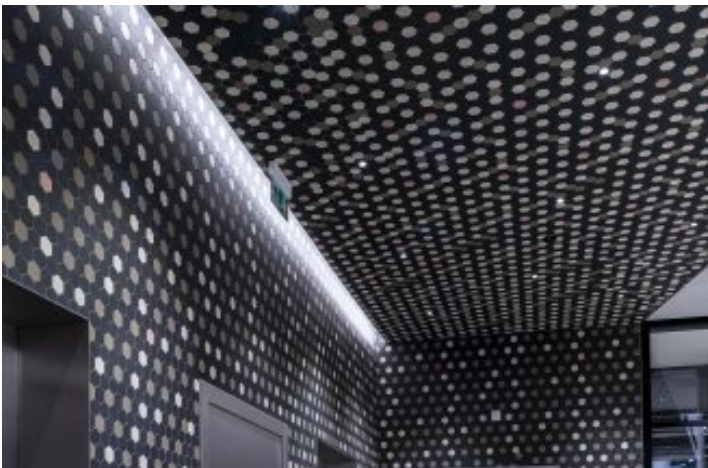

list reference:

DOCK IN THREE

lokality: Praha

Projekt a realizace kompletního osvětlení v kancelářském objektu DOCK IN THREE v pražské Libni. Exteriérové a interiérové osvětlení, osvětlení veškerých společných prostor: recepce ve všech budovách, vstupní prostory, chodby, výtahy.

eXX

job well done?

ideas?

**další projekty
najdete na
www.exx.cz**

DOCK IN THREE
lokalita: Praha
Rok: 2020

str. 2

eXX