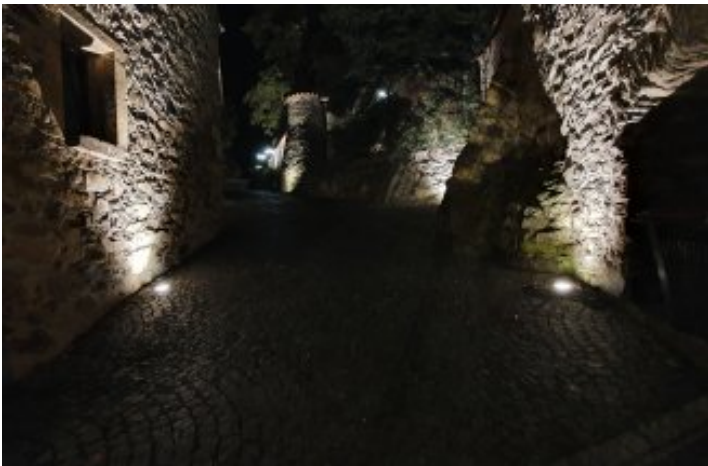

# Hrad Hněvín

lokalita: Most

Exteriérové nasvícení dominanty Mostecka, Hradu Hněvín.

další projekty  
najdete na  
[www.exx.cz](http://www.exx.cz)

## Hrad Hněvín

lokalita: Most

Rok: 2020

str. 2

exx