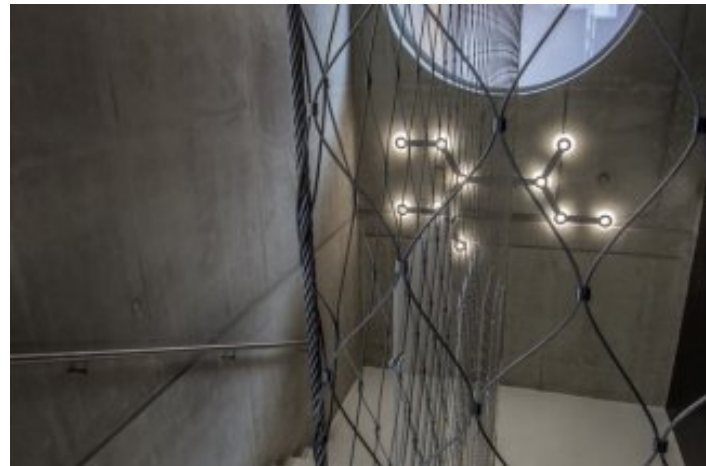

# Datové centrum Lužice

lokalita: Lužice

investor: Centrum ITC služeb, s.r.o.

Dodávka svítidel a realizace corianových prvků (recepční pult a pult sekretariátu z materiálu corian Glacier White, dále okenní parapety, 2 ks vestavného sezení a 4 kusy kuchyňských linek z materiálu corian Night Sky).