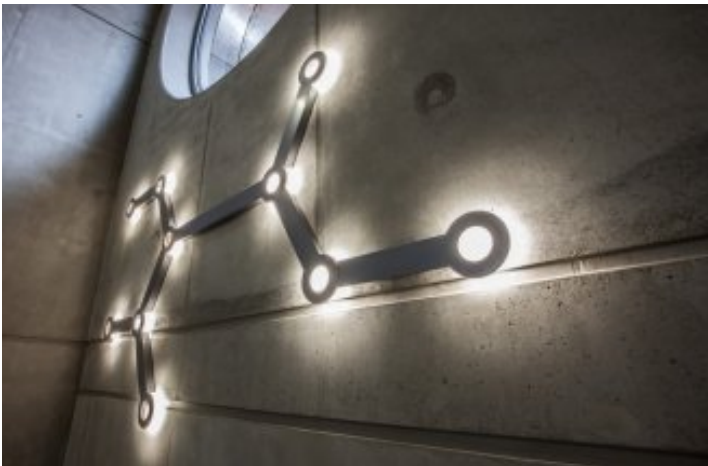

# Datové centrum Lužice

lokalita: Lužice

investor: Centrum ITC služeb, s.r.o.

Dodávka svítidel a realizace corianových prvků (recepční pult a pult sekretariátu z materiálu corian Glacier White, dále okenní parapety, 2 ks vestavného sezení a 4 kusy kuchyňských linek z materiálu corian Night Sky).