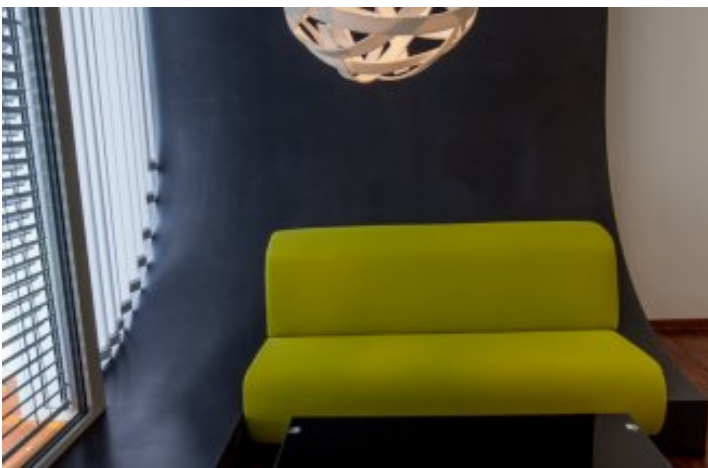

# Datové centrum Lužice

lokalita: Lužice

investor: Centrum ITC služeb, s.r.o.

Dodávka svítidel a realizace corianových prvků (recepční pult a pult sekretariátu z materiálu corian Glacier White, dále okenní parapety, 2 ks vestavného sezení a 4 kusy kuchyňských linek z materiálu corian Night Sky).