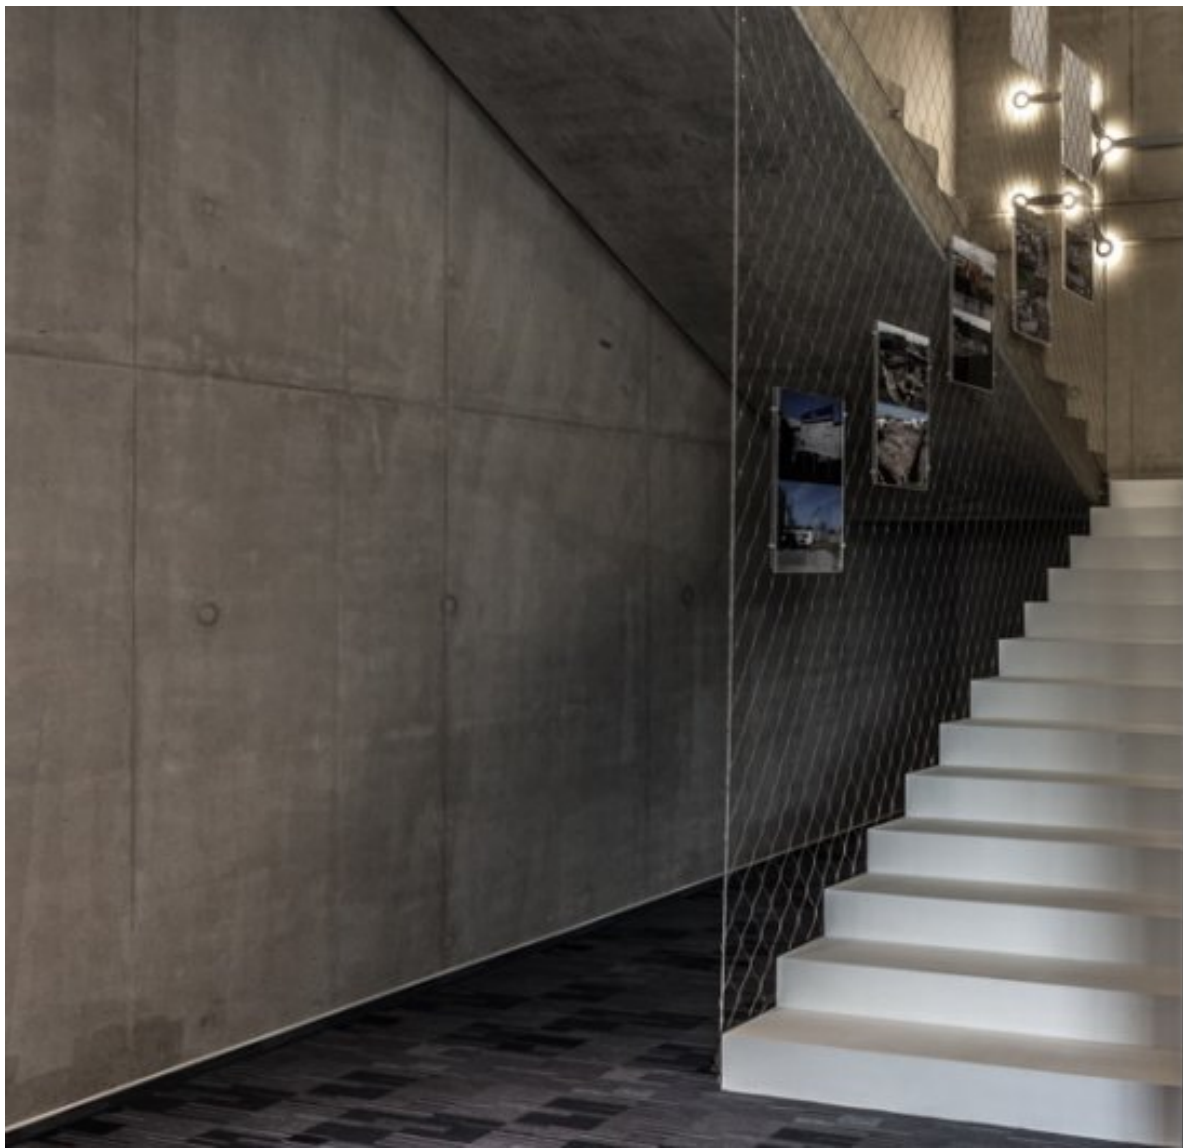

# Datové centrum Lužice

lokalita: Lužice

investor: Centrum ITC služeb, s.r.o.

Dodávka svítidel a realizace corianových prvků (recepční pult a pult sekretariátu z materiálu corian Glacier White, dále okenní parapety, 2 ks vestavného sezení a 4 kusy kuchyňských linek z materiálu corian Night Sky).