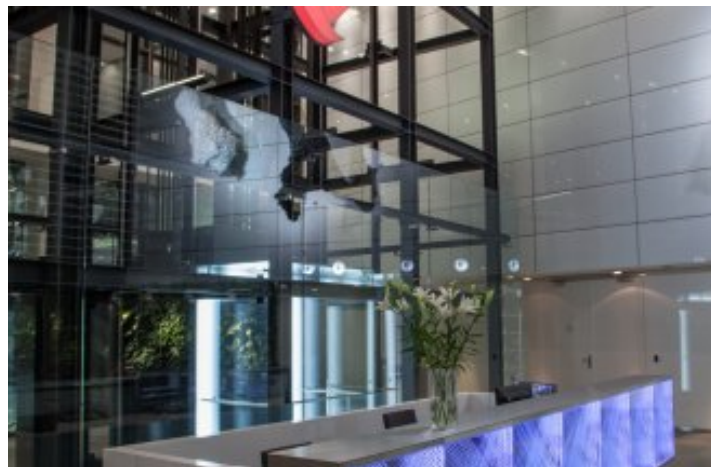

# CPI Group Quadrio

lokalita: Praha

investor: Czech Property Investments, a.s.

[EXX navrhol a naprojektoval vstupné priestory a kancelárie top managementu a zároveň sa podielal na dodávke interiéru vrátane osvetlenia kancelárií spoločnosti CPI v budove Quadrio na pražskej Národnej triede. Súčasť dodávky tvoril atypický nábytok, vstupnej lobby vrátane recepcie a osvetlenia s možnosťou nastavenia svetelných režimov. V tomto projekte bol použitý aj tzv. „chytrý náter“ stien, ktorý premení steny v popisovateľnú plochu. Navyše umožňuje s použitím špeciálnych fix zaznamenať poznámky, ktoré ukladá alebo ich streamuje do ďalších zariadení.](#)