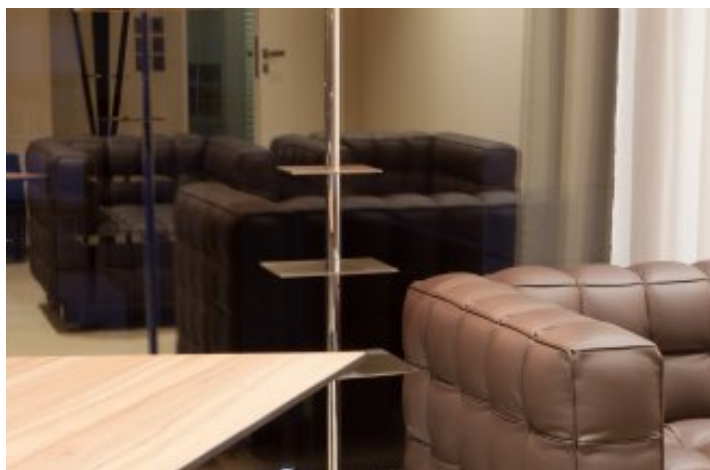

# CPI Group Quadrio

lokalita: Praha

investor: Czech Property Investments, a.s.

[EXX navrhol a naprojektoval vstupné priestory a kancelárie top managementu a zároveň sa podielal na dodávke interiéru vrátane osvetlenia kancelárií spoločnosti CPI v budove Quadrio na pražskej Národnej triede. Súčasť dodávky tvoril atypický nábytok, vstupnej lobby vrátane recepcie a osvetlenia s možnosťou nastavenia svetelných režimov. V tomto projekte bol použitý aj tzv. „chytrý náter“ stien, ktorý premení steny v popisovateľnú plochu. Navyše umožňuje s použitím špeciálnych fix zaznamenať poznámky, ktoré ukladá alebo ich streamuje do ďalších zariadení.](#)