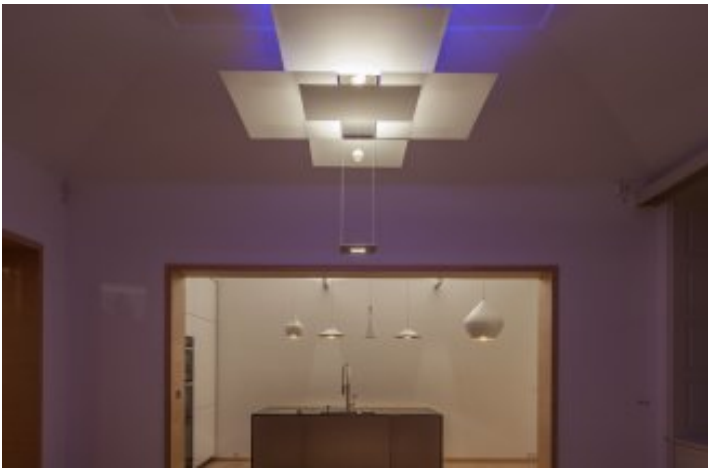

list referencie:

Janáčkovo nábrežie 39

lokality: Praha

investor: FORESPO BDS a.s.

Dodávka osvetlenia do priestoru vstupného lobby, kancelárii a luxusných bytov. Vybavenie luxusnej kúpelne.

dalšie projekty
nájdete na
www.exx.cz