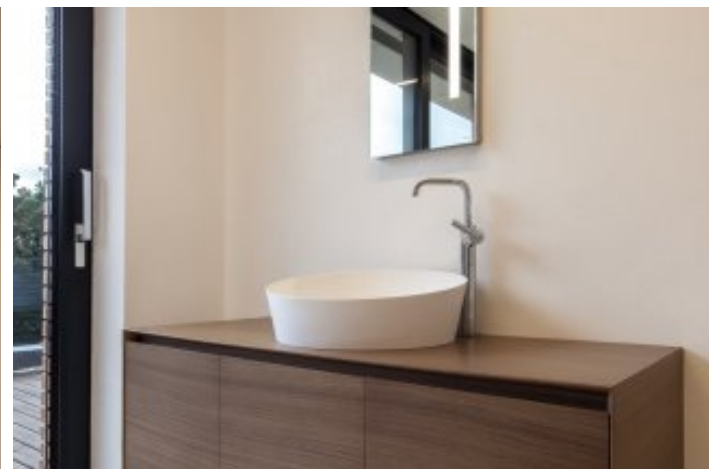

list referencie:

Vila Podolí

lokality: Praha

investor: private investor

Návrh a realizácia interiéru vrátane dodávky nábytku a čiastočne osvetlenie.

eXX

dalšie projekty
nájdete na
www.exx.cz

Vila Podolí