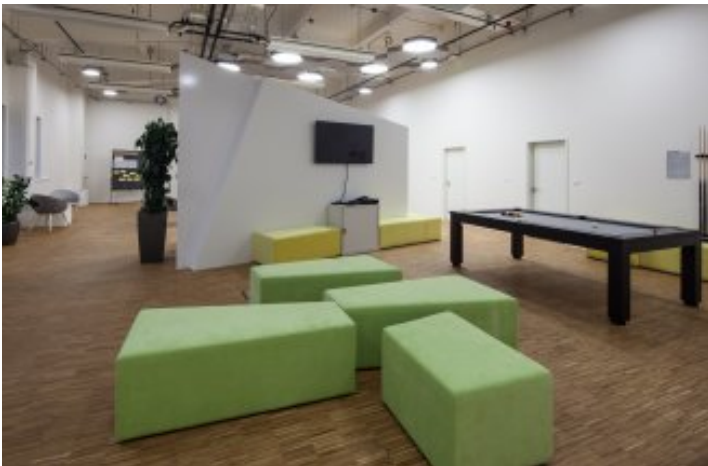

list referencie:

Bosch

lokalita: Praha

investor: Robert Bosch Odbytová s.r.o.

[návrh a dodávka interiérového vybavenia do spoločných a relax priestorov novej administratívnej budovy – kuchynky, relax zóny, akustické prvky, designové osvetlenie](#)