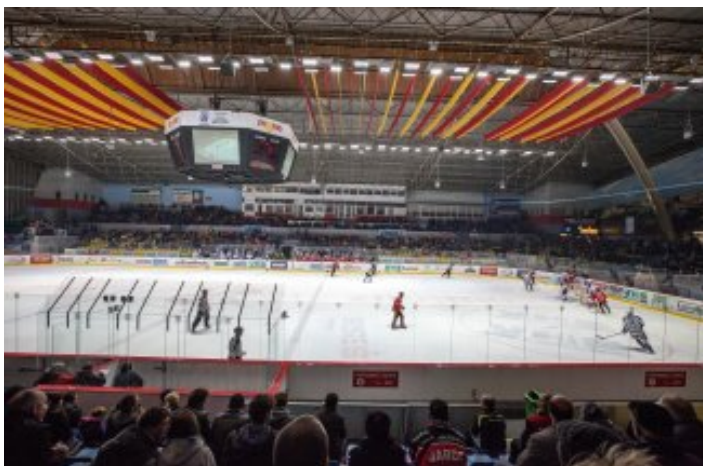

list referencie:

Zimný štadión Hostan aréna

lokality: Znojmo

investor: Generali Pojišťovna a.s.

Na osvetlenie zimného štadiónu bola použitá LED svietidlá značky Leader Light a efektové LED reflektory Clay Paky vr. riadenia.