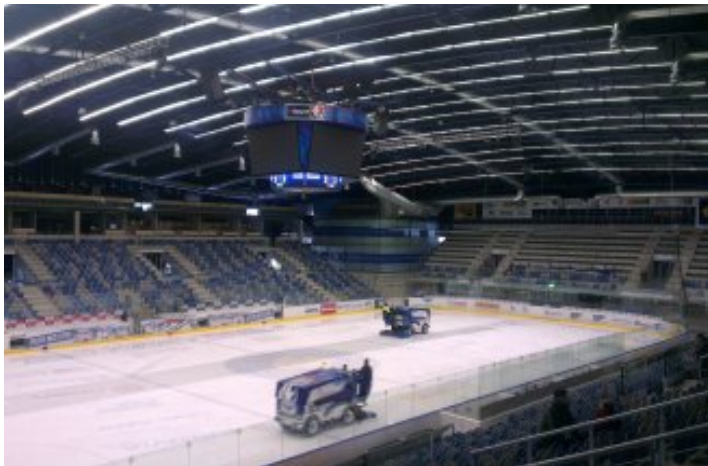

list referencie:

Zimný štadión SD Aréna

lokalita: Chomutov

eXX

dalšie projekty
nájdete na
www.exx.cz

Zimný štadión SD Aréna

lokality: Chomutov

Rok: