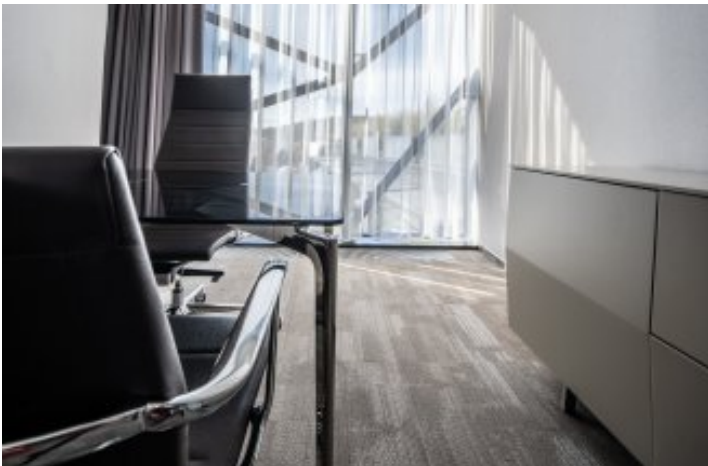

list referencie:

Toužimský Kapitál

lokality: Praha

Projekt a kompletní realizace interiéru včetně osvětlení

dalšie projekty
nájdete na
www.exx.cz

Toužimský Kapitál

lokality: Praha

Rok: 2018