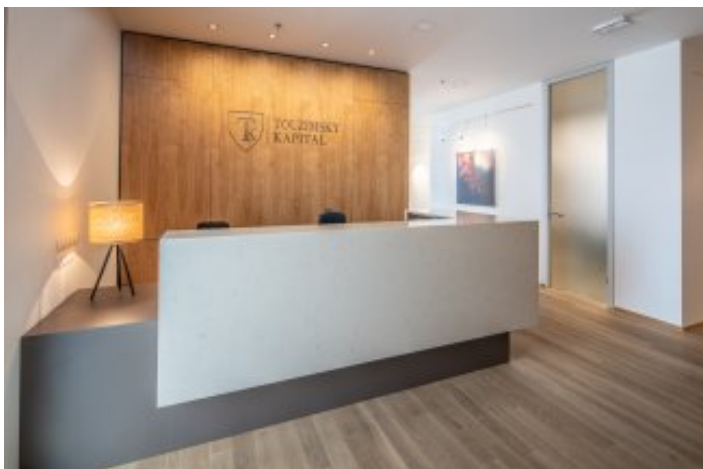

list referencie:

Toužimský Kapitál

lokality: Praha

Projekt a kompletní realizace interiéru včetně osvětlení

dalšie projekty
nájdete na
www.exx.cz

Toužimský Kapitál

lokality: Praha

Rok: 2018