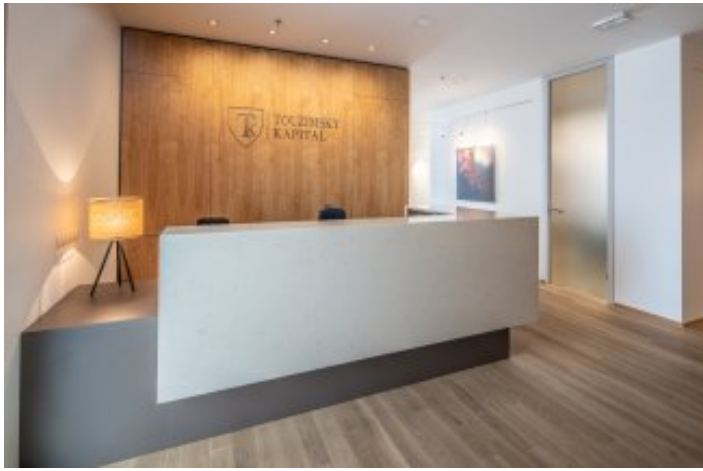

# Toužimský Kapitál

lokality: Praha

Projekt a kompletní realizace interiéru včetně osvětlení

dalšie projekty  
nájdete na  
[www.exx.cz](http://www.exx.cz)