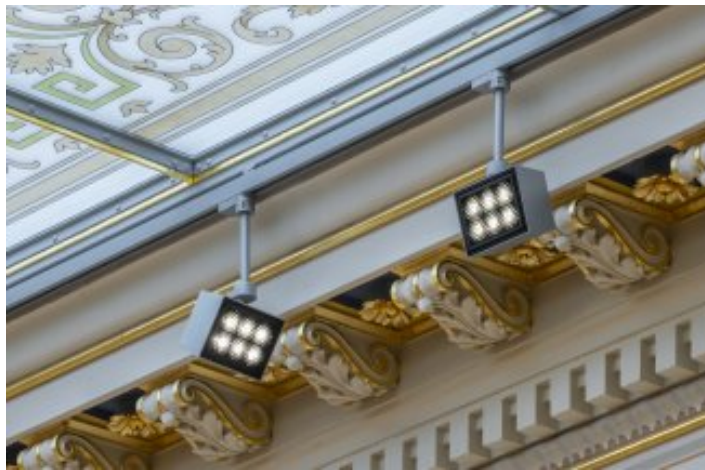

list referencie:

Národní muzeum

lokality: Praha

nastavenie osvetlenia kopule nasvetlenie sôch

eXX

job well done?

ideas?

dalšie projekty
nájdete na
www.exx.cz